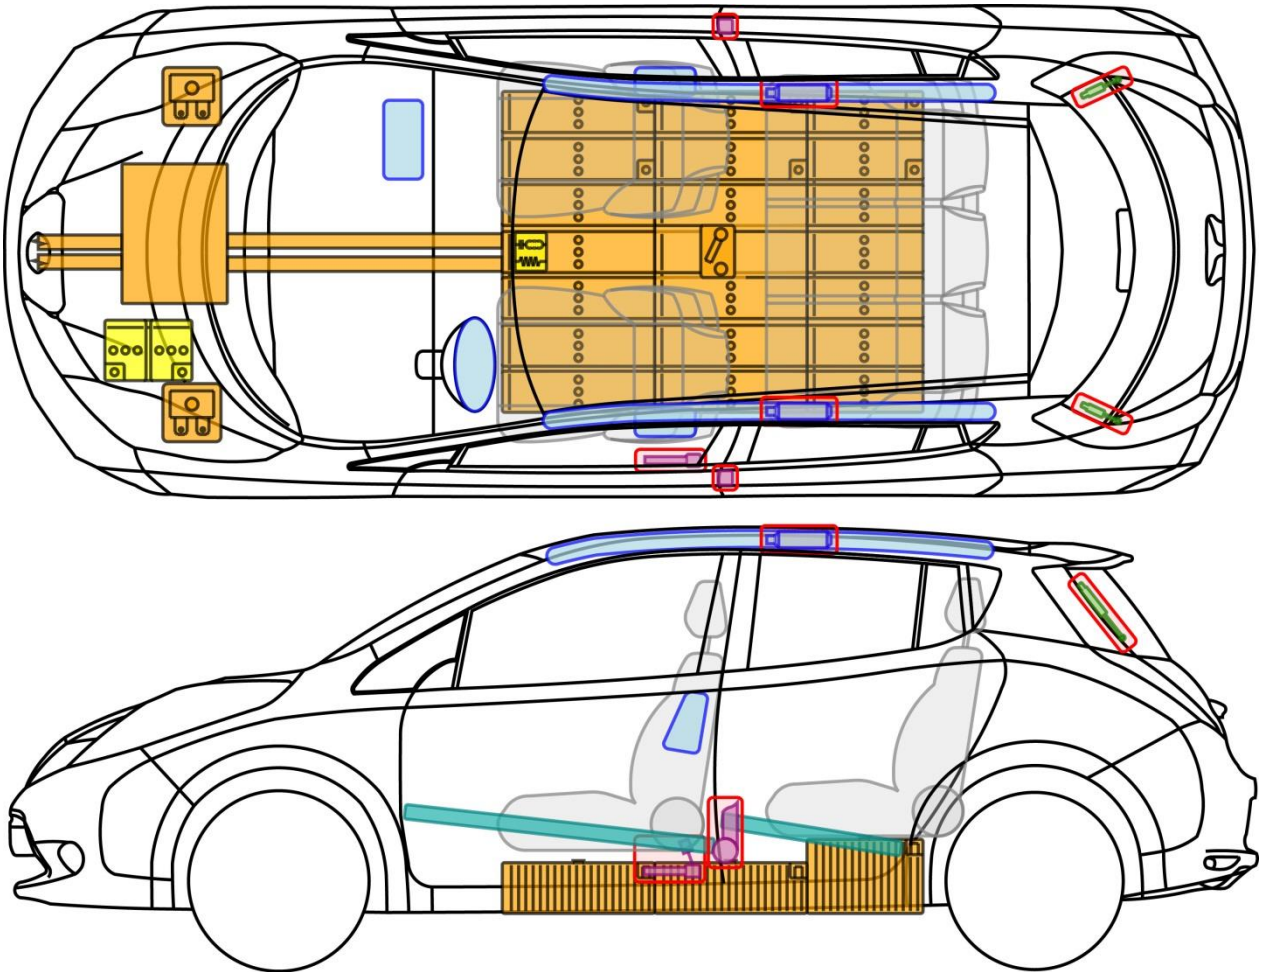

## Legende

	Airbag		Karosserie-verstärkung		Steuergerät		Hochvolt-leitung/-komponente
	Gas-generator		Überroll-schutz		12 V Batterie		HV-Trennstelle
	Gurt-straffer		Gasdruck-dämpfer		Hochvolt-batterie		Sicherungs-kasten
	Kraftstoff-tank						

LEAF