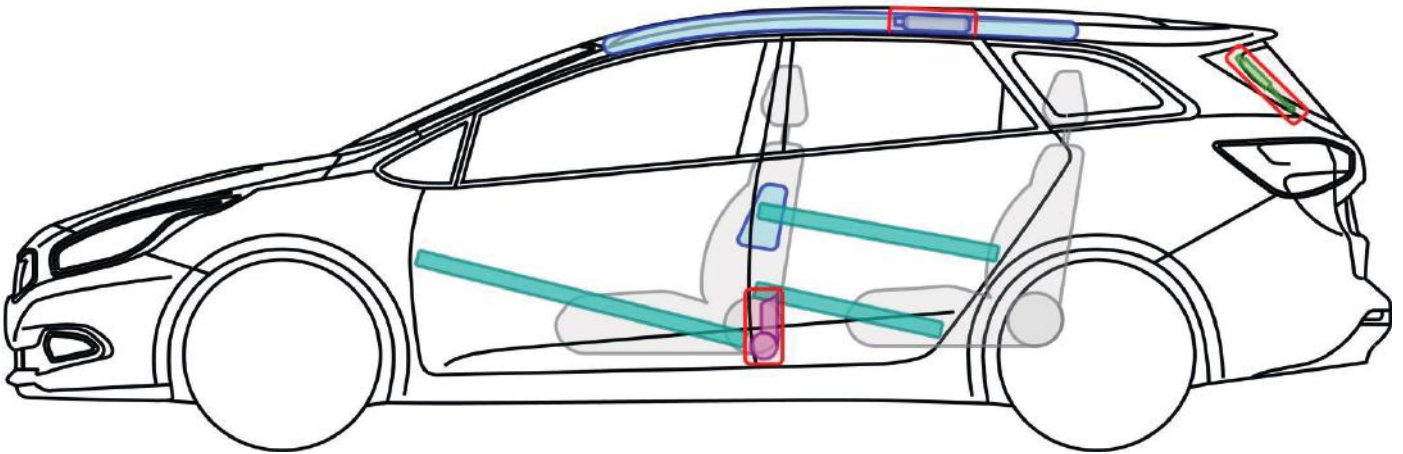

# cee'd\_sw (JD)

Sportswagon, ab 2012  
inklusive Facelift

## Legende

	Airbag		Karosserie- verstärkung		Steuergerät
	Gas- generator		Überroll- schutz		Batterie
	Gurt- straffer		Gasdruck- dämpfer		Kraftstoff- tank

cee'd

# cee'd\_sw (ED)

Sporty Wagon, 2007-2012