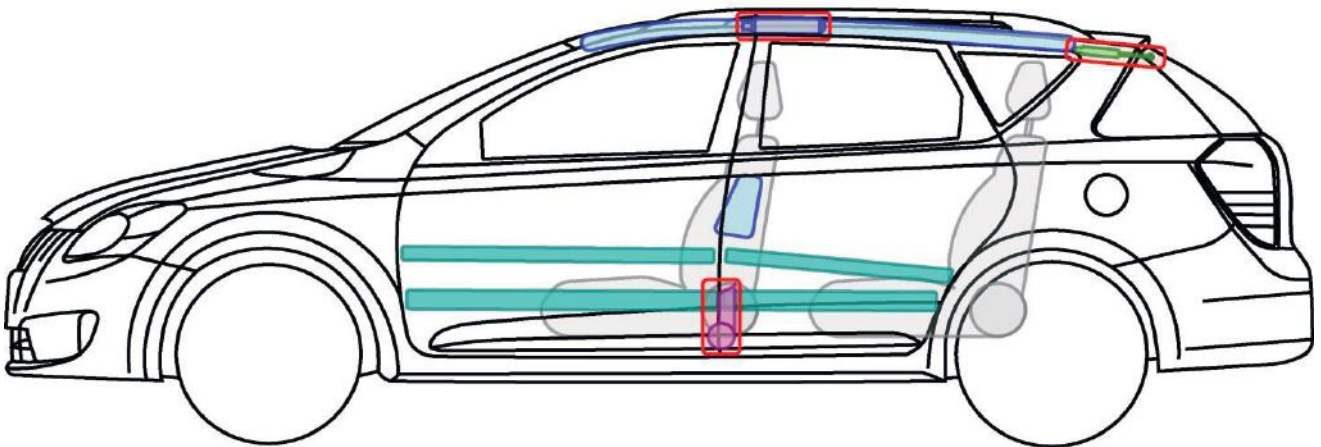

# cee'd\_sw (JD)

Sportswagon, ab 2012  
inklusive Facelift

## Legende

	Airbag		Karosserie- verstärkung		Steuergerät
	Gas- generator		Überroll- schutz		Batterie
	Gurt- straffer		Gasdruck- dämpfer		Kraftstoff- tank

cee'd

# cee'd\_sw (ED)

Sporty Wagon, 2007-2012